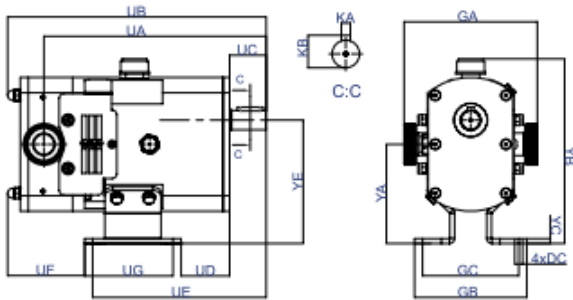

Dimensions

Horizontal Configuration

Vertical Configuration

Horizontal Dimensions

TYPE	UA	UB	UC	UD	UE	UF	UG	GA	GB	GC	YA	YB	YC	YE	KA	KB	DC
SLA+ 1-25	277	322				66		166									
SLA+ 1-40	277	326	45	106,5	226,5	66	90	174	140	110	123	229	6	100	8	28,3	12
SLA+ 1- 50	283	338				72		178									
SLA+ 2-40	327	385				59		195									
SLA+ 2-50	333	395	55	128	288	65	120	199	163	133	138	262	6	120	8	32	14
SLA+ 2-65	341	412				73		209									
SLA+ 3-65	430	510				81		244									
SLA+ 3-80	432	517	85	175	375	88	150	254	194	154	176	327	8	150	10	41	16
SLA+ 3-100	442	536				98		272									
SLA+ 4-100	525	627				108		313									
SLA+ 4-125	538	653	103	222	442	121	170	323	213	173	220	405	12	200	14	48,5	16
SLA+ 4-150	550	668				133		343									

Vertical Dimensions

TYPE	UA	UB	UC	UD	UE	UF	UG	GA	GB	GC	YA	YB	YC	YE	KA	KB	DC
SLA+ 1-25	277	322				66		166				187					
SLA+ 1-40	277	326	45	106,5	226,5	66	90	174	176	146	88	191	12	150	8	28,3	12
SLA+ 1- 50	283	338				72		178				197					
SLA+ 2-40	327	385				59		195				219					
SLA+ 2-50	333	395	55	128	288	65	120	199	196	166	98	220	15	180	8	32	14
SLA+ 2-65	341	412				73		209				226					
SLA+ 3-65	430	510				81		244				275					
SLA+ 3-80	432	517	85	175	375	88	150	254	236	196	118	280	18	220	10	41	16
SLA+ 3-100	442	536				98		272				290					
SLA+ 4-100	525	627				108		313				357					
SLA+ 4-125	538	653	103	222	442	121	170	323	254	214	127	361	21	280	14	49,5	16
SLA+ 4-150	550	668				133		343				371					