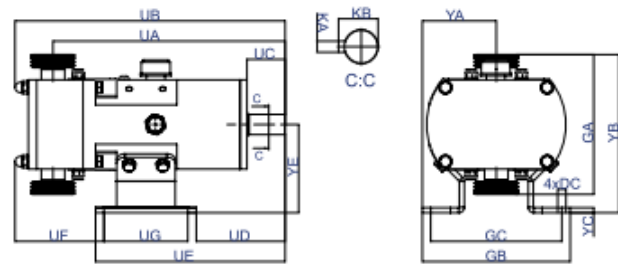

Dimensions

Horizontal Configuration

Vertical Configuration

Horizontal Dimensions

TYPE	UA	UB	UC	UD	UE	UF	UG	GA	GB	GC	YA	YB	YC	YE	KA	KB	DC
SLA+ 1-25	277	322				66		166									
SLA+ 1-40	277	326	45	106,5	226,5	66	90	174	140	110	123	229	6	100	8	28,3	12
SLA+ 1- 50	283	338				72		178									
SLA+ 2-40	327	385				59		195									
SLA+ 2-50	333	395	55	128	288	65	120	199	163	133	138	262	6	120	8	32	14
SLA+ 2-65	341	412				73		209									
SLA+ 3-65	430	510				81		244									
SLA+ 3-80	432	517	85	175	375	88	150	254	194	154	176	327	8	150	10	41	16
SLA+ 3-100	442	536				98		272									
SLA+ 4-100	525	627				108		313									
SLA+ 4-125	538	653	103	222	442	121	170	323	213	173	220	405	12	200	14	48,5	16
SLA+ 4-150	550	668				133		343									

Vertical Dimensions

TYPE	UA	UB	UC	UD	UE	UF	UG	GA	GB	GC	YA	YB	YC	YE	KA	KB	DC
SLA+ 1-25	277	322				66		166				187					
SLA+ 1-40	277	326	45	106,5	226,5	66	90	174	176	146	88	191	12	150	8	28,3	12
SLA+ 1- 50	283	338				72		178				197					
SLA+ 2-40	327	385				59		195				219					
SLA+ 2-50	333	395	55	128	288	65	120	199	196	166	98	220	15	180	8	32	14
SLA+ 2-65	341	412				73		209				226					
SLA+ 3-65	430	510				81		244				275					
SLA+ 3-80	432	517	85	175	375	88	150	254	236	196	118	280	18	220	10	41	16
SLA+ 3-100	442	536				98		272				290					
SLA+ 4-100	525	627				108		313				357					
SLA+ 4-125	538	653	103	222	442	121	170	323	254	214	127	361	21	280	14	49,5	16
SLA+ 4-150	550	668				133		343				371					