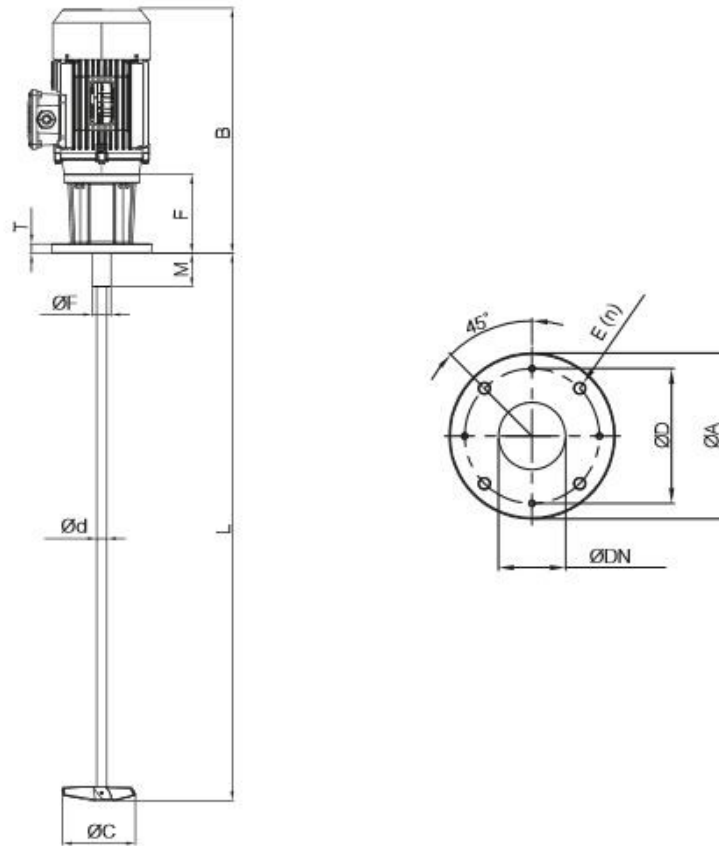

Dimensions

Model	ØDN	F	ØA	L (max)	B	ØC	Ød	ØF	M	ØD	T	E (n)
SKD 15-005-130	65	130	160	1200	360	150	16	30	50	130	14	10,5 (4)
SKD 15-007-130	65	130	160	1200	360	130	16	30	50	130	14	10,5 (4)